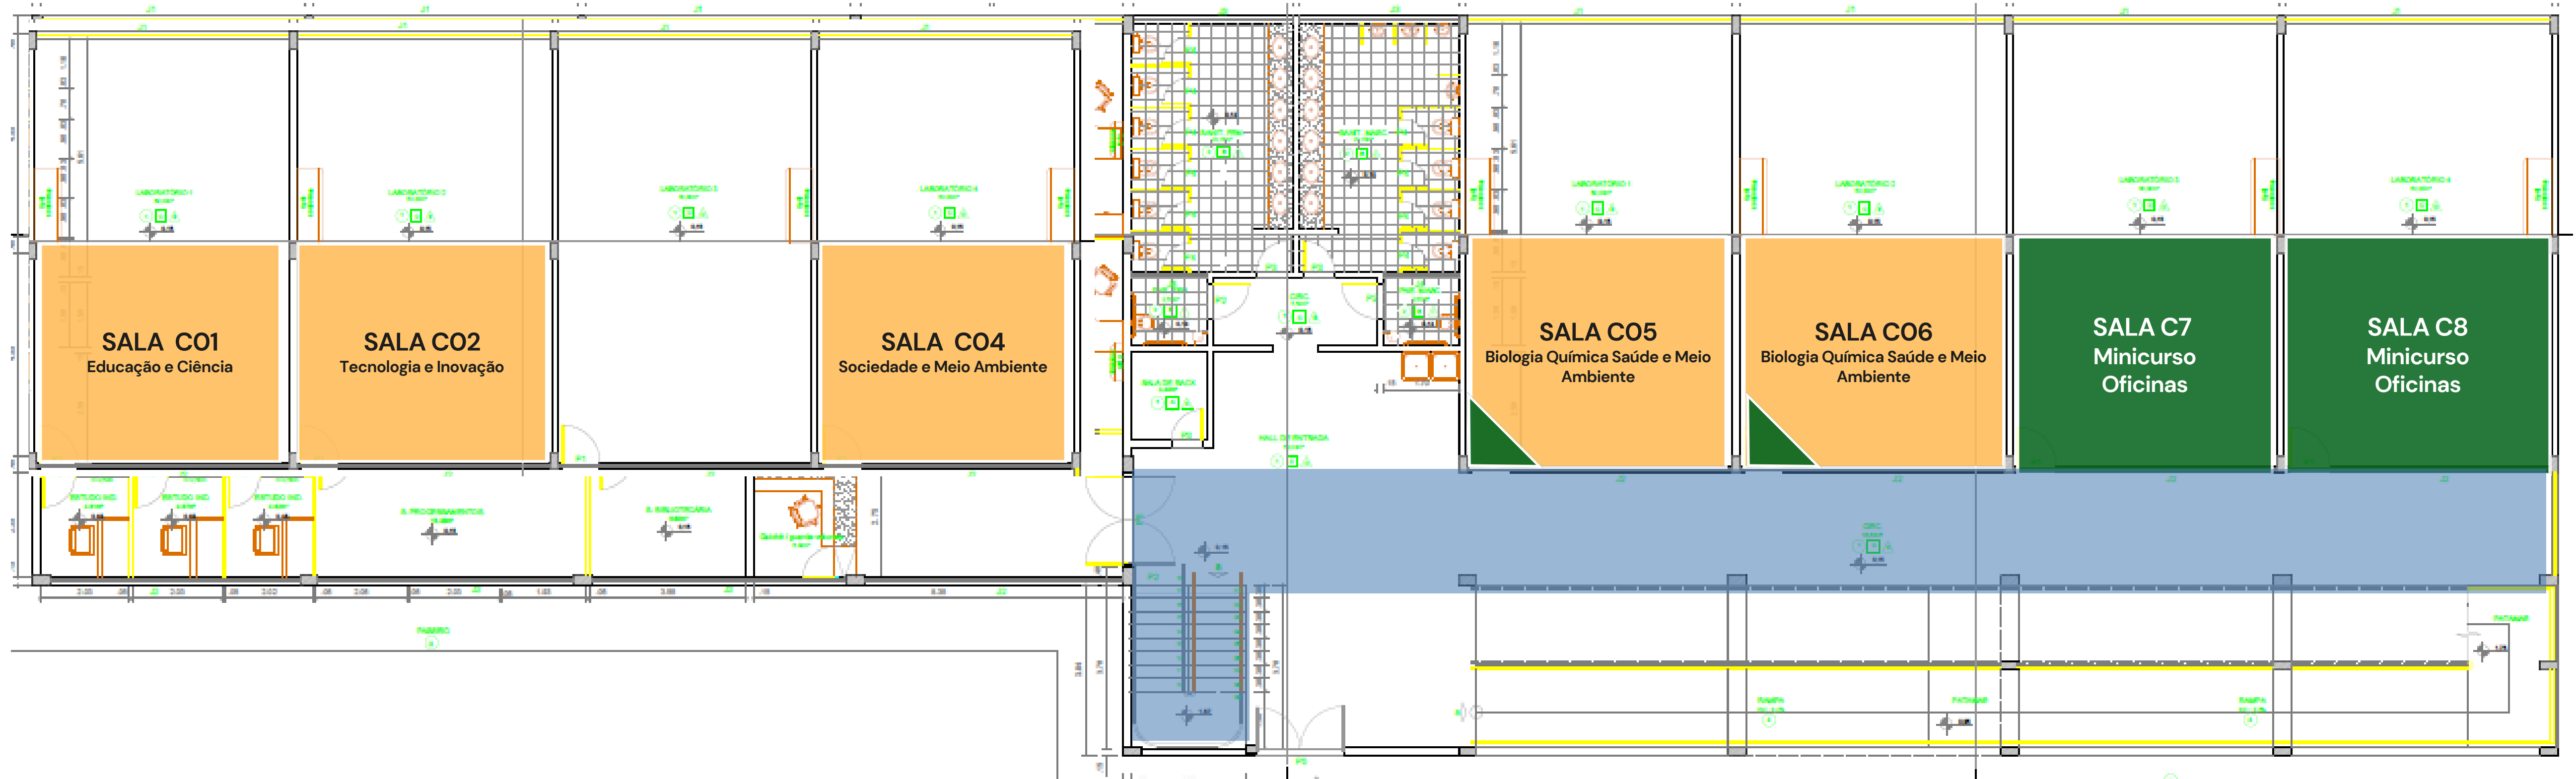

MAPA DO CAMPUS

PRINCIPAIS LOCAIS E ATIVIDADES

GALPÃO 1	GALPÃO 2	GALPÃO 3	GALPÃO 4
----------	----------	----------	----------

PAVILHAO PRINCIPAL

- Pôster
- Informações
- Banheiro
- Laboratório
- Hall de entrada
- Refeitório
- Auditório
- Vias principais de circulação
- Sala de apoio da organização

XIV SEMANA NACIONAL DE CIÊNCIA E TECNOLOGIA IFBA IRECÊ

ATIVIDADES

- Palestras e mesas
- Show de talentos
- Minicurso e oficinas
- Apresentação de pôsters (AP)
- Projetos didáticos (PD)
- Apresentações orais (AO)
- Apresentações culturais

MAPA DO CAMPUS

PRINCIPAIS LOCAIS E ATIVIDADES

ANEXO C

 Pôster

 Informações

 Banheiro

 Laboratório

 Hall de entrada

 Refeitório

 Auditório

 Vias principais de circulação

 Sala de apoio da organização

**XIV SEMANA NACIONAL
DE CIÊNCIA E TECNOLOGIA
IFBA IRECÊ**

**INSTITUTO
FEDERAL**
Bahia
Campus
Irecê

ATIVIDADES

 Palestras e mesas